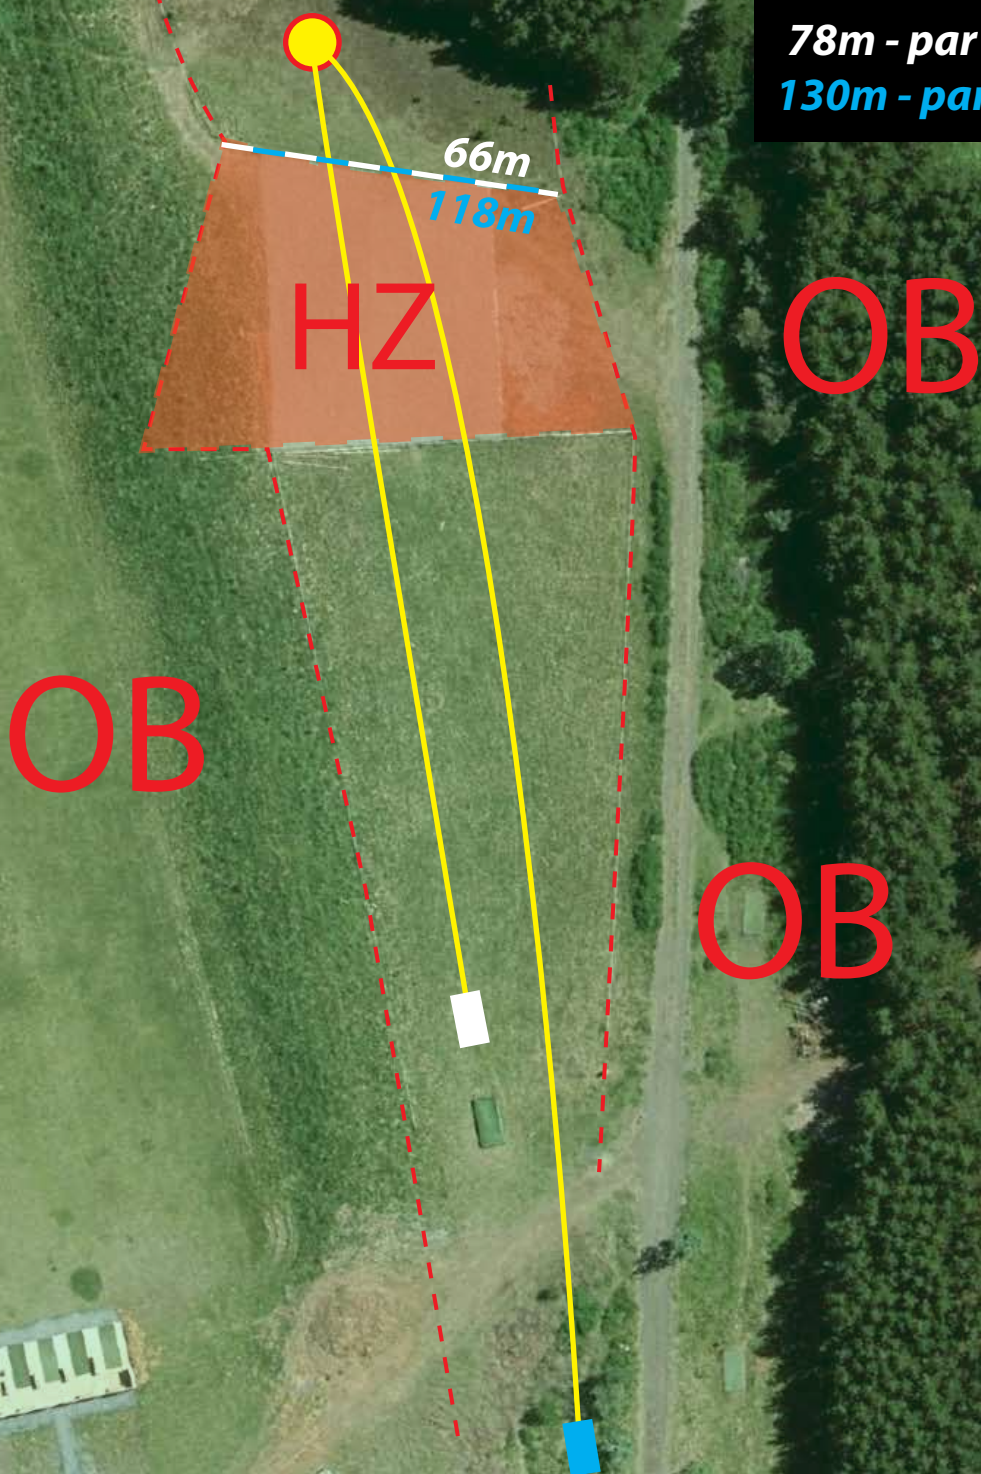

Munið að allur vafi er spilaranum í hag, þannig að ef diskur til dæmis snertir strenginn að ofan, þer að telja Mandó náð.
DZ er á hvítum teig

10

100m - par 4
180m - par 4

11

125m - par 3
157m - par 3

ATH!

**DZ er fyrir týnda diska.
Leitað er að diskum innan 3 mín
markanna og ef diskur er
úrskurðaður týndur
skal kasta af fallreit.**

DZ

12

82m - par 3

116m - par 3

ATH!
Ekkert OB
Bíðið eftir merki
frá spotter að
óhætt sé að
kasta!

13

81m - par 3

81m - par 3

14

85m - par 4
85m - par 3

15

67m - par 3

67m - par 3

DZ á teig

16

58m - par 3

89m - par 3

DZ á teig

17

78m - par 3
130m - par 3

18

99m - par 3
119m - par 3

OB